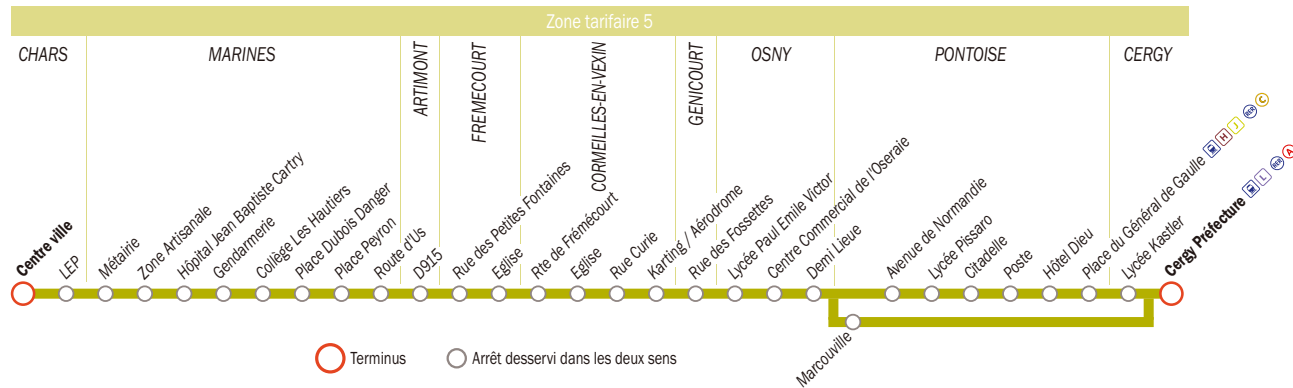

Schéma de ligne

Horaires du SAMEDI

Notes à consulter

	1	2	2	1				
CHARS Centre ville	07.32	09.02	09.52	10.32	14.02	16.32	17.32	
CHARS LEP	07.35	09.05	09.55	10.35	12.35	14.05	16.35	17.35
MARINES Métairie	07.38	09.08	09.58	10.38	12.38	14.08	16.38	17.38
MARINES Zone Artisanale	07.39	09.09	09.59	10.39	12.39	14.09	16.39	17.39
MARINES Hôpital Jean Baptiste Cartry	07.40	09.10	10.00	10.40	12.40	14.10	16.40	17.40
MARINES Gendarmerie	07.42	09.12	10.02	10.42	12.42	14.12	16.42	17.42
MARINES Collège Les Hautiers	07.45	09.15	10.05	10.45	12.45	14.15	16.45	17.45
MARINES Place Dubois Danger	07.48	09.18	10.08	10.48	12.48	14.18	16.48	17.48
MARINES Place Peyron	07.50	09.20	10.10	10.50	12.50	14.20	16.50	17.50
MARINES Route d'Us	07.51	09.21	10.11	10.51	12.51	14.21	16.51	17.51
ARTIMONT D915	07.54	09.24	10.14	10.54	12.54	14.24	16.54	17.54
FREMECOURT Rue des Petites Fontaines	07.55	09.25	10.15	10.55	12.55	14.25	16.55	17.55
FREMECOURT Eglise	07.57	09.27	10.17	10.57	12.57	14.27	16.57	17.57
CORMEILLES-EN-VEXIN Rte de Frémécourt	07.59	09.29	10.19	10.59	12.59	14.29	16.59	17.59
CORMEILLES-EN-VEXIN Eglise	08.00	09.30	10.20	11.00	13.00	14.30	17.00	18.00
CORMEILLES-EN-VEXIN Rue Curie	08.02	09.32	10.22	11.02	13.02	14.32	17.02	18.02
CORMEILLES-EN-VEXIN Karting /Aérodrome	08.04	09.34	10.24	11.04	13.04	14.34	17.04	18.04
GENICOURT Rue des Fossettes	08.08	09.38	10.28	11.08	13.08	14.38	17.08	18.08
OSNY Lycée Paul Emile Victor	08.12	09.42	10.32	11.12	13.12	14.42	17.12	18.12
OSNY Centre Commercial de l'Oseraie	08.14	09.44	10.34	11.14	13.14	14.44	17.14	18.14
OSNY Demi Lieue	08.16	09.46	10.36	11.16	13.16	14.46	17.16	18.16
PONTOISE Avenue de Normandie	08.18	09.48	10.38	11.18	13.18	14.48	17.18	18.18
PONTOISE Lycée Pissaro	08.20	09.50	10.40	11.20	13.20	14.50	17.20	18.20
PONTOISE Citadelle	08.21	09.51	10.41	11.21	13.21	14.51	17.21	18.21
PONTOISE Poste	08.22	09.52	10.42	11.22	13.22	14.52	17.22	18.22
PONTOISE Hôtel Dieu	08.25	09.55	10.45	11.25	13.25	14.55	17.25	18.25
PONTOISE Place du Gal de Gaulle	08.27	09.57	10.47	11.27	13.27	14.57	17.27	18.27
CERGY Lycée Kastler	08.34	10.04	10.54	11.34	13.34	15.04	17.34	18.34
PONTOISE Marcouville								
CERGY Préfecture	08.37	10.07	10.57	11.37	13.37	15.07	17.37	18.37