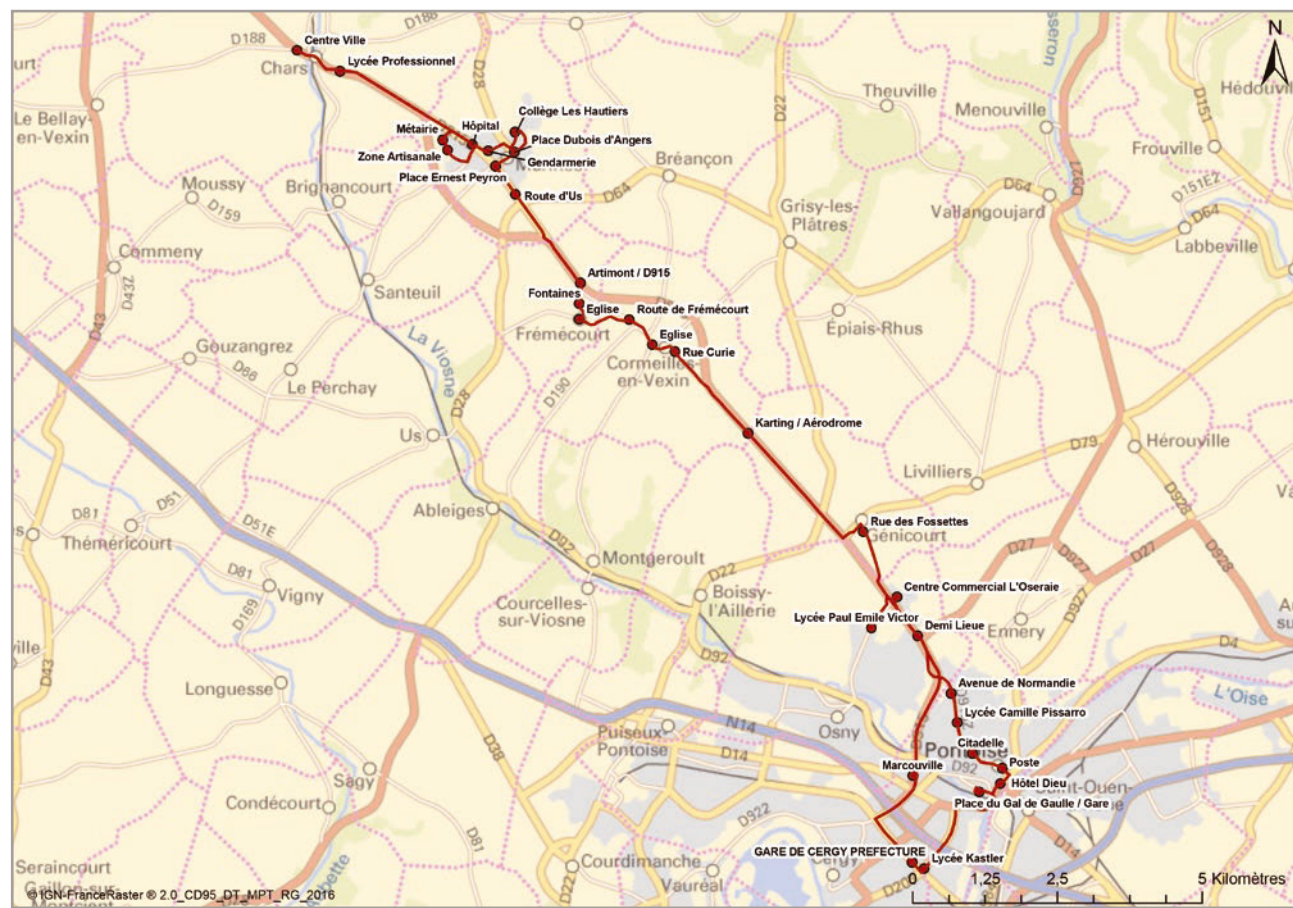

Schéma de ligne

Horaires du SAMEDI

Notes à consulter

	1	2	2	1				
CHARS Centre ville	07.32	09.02	09.52	10.32	14.02	16.32	17.32	
CHARS LEP	07.35	09.05	09.55	10.35	12.35	14.05	16.35	17.35
MARINES Métairie	07.38	09.08	09.58	10.38	12.38	14.08	16.38	17.38
MARINES Zone Artisanale	07.39	09.09	09.59	10.39	12.39	14.09	16.39	17.39
MARINES Hôpital Jean Baptiste Cartry	07.40	09.10	10.00	10.40	12.40	14.10	16.40	17.40
MARINES Gendarmerie	07.42	09.12	10.02	10.42	12.42	14.12	16.42	17.42
MARINES Collège Les Hautiers	07.45	09.15	10.05	10.45	12.45	14.15	16.45	17.45
MARINES Place Dubois Danger	07.48	09.18	10.08	10.48	12.48	14.18	16.48	17.48
MARINES Place Peyron	07.50	09.20	10.10	10.50	12.50	14.20	16.50	17.50
MARINES Route d'Us	07.51	09.21	10.11	10.51	12.51	14.21	16.51	17.51
ARTIMONT D915	07.54	09.24	10.14	10.54	12.54	14.24	16.54	17.54
FREMECOURT Rue des Petites Fontaines	07.55	09.25	10.15	10.55	12.55	14.25	16.55	17.55
FREMECOURT Eglise	07.57	09.27	10.17	10.57	12.57	14.27	16.57	17.57
CORMEILLES-EN-VEXIN Rte de Frémécourt	07.59	09.29	10.19	10.59	12.59	14.29	16.59	17.59
CORMEILLES-EN-VEXIN Eglise	08.00	09.30	10.20	11.00	13.00	14.30	17.00	18.00
CORMEILLES-EN-VEXIN Rue Curie	08.02	09.32	10.22	11.02	13.02	14.32	17.02	18.02
CORMEILLES-EN-VEXIN Karting /Aérodrome	08.04	09.34	10.24	11.04	13.04	14.34	17.04	18.04
GENICOURT Rue des Fossettes	08.08	09.38	10.28	11.08	13.08	14.38	17.08	18.08
OSNY Lycée Paul Emile Victor	08.12	09.42	10.32	11.12	13.12	14.42	17.12	18.12
OSNY Centre Commercial de l'Oseraie	08.14	09.44	10.34	11.14	13.14	14.44	17.14	18.14
OSNY Demi Lieue	08.16	09.46	10.36	11.16	13.16	14.46	17.16	18.16
PONTOISE Avenue de Normandie	08.18	09.48	10.38	11.18	13.18	14.48	17.18	18.18
PONTOISE Lycée Pissaro	08.20	09.50	10.40	11.20	13.20	14.50	17.20	18.20
PONTOISE Citadelle	08.21	09.51	10.41	11.21	13.21	14.51	17.21	18.21
PONTOISE Poste	08.22	09.52	10.42	11.22	13.22	14.52	17.22	18.22
PONTOISE Hôtel Dieu	08.25	09.55	10.45	11.25	13.25	14.55	17.25	18.25
PONTOISE Place du Gal de Gaulle	08.27	09.57	10.47	11.27	13.27	14.57	17.27	18.27
CERGY Lycée Kastler	08.34	10.04	10.54	11.34	13.34	15.04	17.34	18.34
PONTOISE Marcouville								
CERGY Préfecture	08.37	10.07	10.57	11.37	13.37	15.07	17.37	18.37