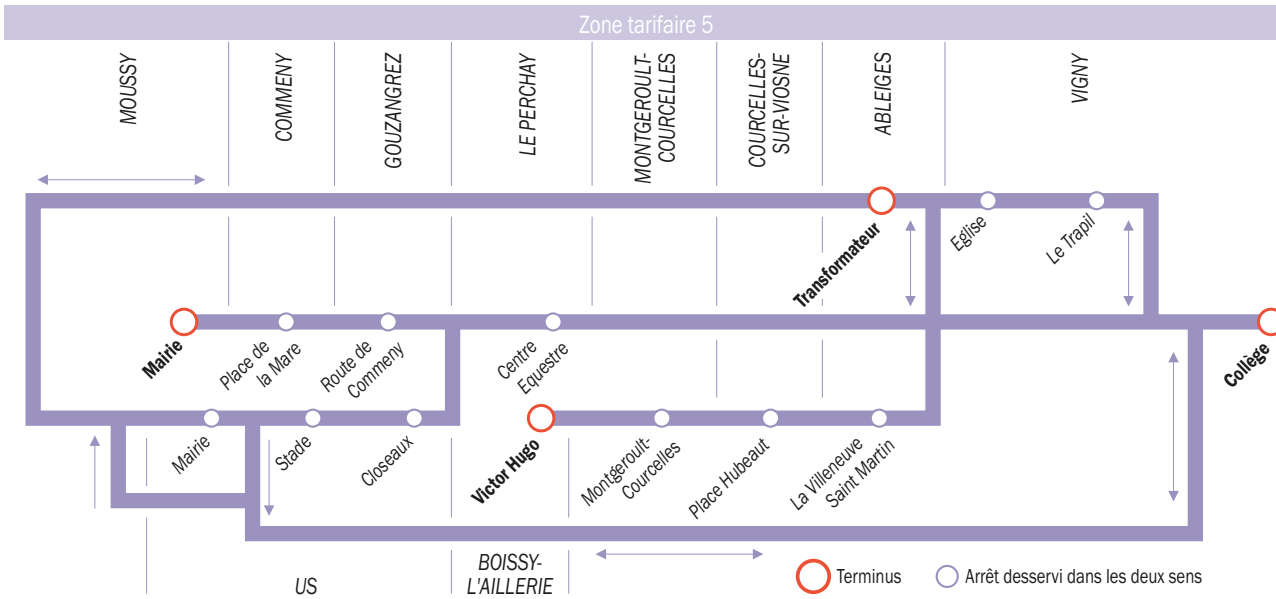

Horaires du LUNDI au VENDREDI

Notes à consulter	1	1	1	1	1	1	1
MOUSSY Mairie	8.00					9.00	
COMMENY Place de la Mare	8.05					9.05	
BOISSY L'AILLERIE Victor Hugo			8.00				8.49
MONTGEROULT Montgeroult			8.03				8.52
COURCELLES-SUR-VIOSNE Place Hubeaut				8.04			8.53
GOUZANGREZ Route de Commeny	8.08				9.08		
ABLEIGES Transformateur				8.04			8.57
US Mairie			8.12				9.02
US Stade		8.04					9.04
US Closeaux		8.05					9.05
ABLEIGES La Villeneuve St Martin					8.15		9.04
LE PERCHAY Centre Equestre	8.12	8.12				9.12	
VIGNY Eglise				8.16			9.16
VIGNY Le Trapil				8.19			9.19
VIGNY Collège	8.20	8.20	8.20	8.20	8.20	9.20	9.20

1: Service fonctionnant uniquement en périodes scolaires

Horaires du MERCREDI

Notes à consulter	1	1	1	1	1	1	1
VIGNY Collège	11.50	11.50	11.50	12.50	12.50	12.50	12.50
VIGNY Le Trapil			11.51	12.51			
VIGNY Eglise			11.54	12.54			
LE PERCHAY Centre Equestre	11.58				12.58		
ABLEIGES Transformateur		11.58		13.05			
ABLEIGES La Villeneuve St Martin			12.06			12.55	
US Mairie		12.03			13.02		
US Stade		12.05			13.04		
US Closeaux		12.06			13.05		
GOUZANGREZ Route de Commeny	12.02				13.02		
COURCELLES-SUR-VIOSNE Place Hubeaut			12.17			13.06	
MONTGEROULT Montgeroult			12.18			13.07	
BOISSY L'AILLERIE Victor Hugo			12.21			13.10	
COMMENY Place de la Mare	12.05				13.05		
MOUSSY Mairie	12.10				13.10		

Conseil départemental du Val d'Oise : 01 34 25 30 81

Boutique Transport : 01 34 41 92 99

Pour vos déplacements avec correspondance en Île-de-France :
www.vianavigo.com

Bon voyage !

12061 • août 2016

Schéma de ligne

Vos titres de transport

- ◆ Carte Navigo : zones 4-5
Hebdomadaire | mensuelle | annuelle
(Pour le détail des zones, se référer au schéma de ligne)
- ◆ Ticket vendu à l'unité.
Il est conseillé de préparer l'appoint.
- ◆ Carnet de dix tickets **t+**
- ◆ Carte Imagine'R
- ◆ Ticket Jeunes
- ◆ Carte Scolaire Bus
- ◆ Carte « Paris visite » zone 1-5
- ◆ Carte Mobilis
- ◆ Carte Solidarité Transport