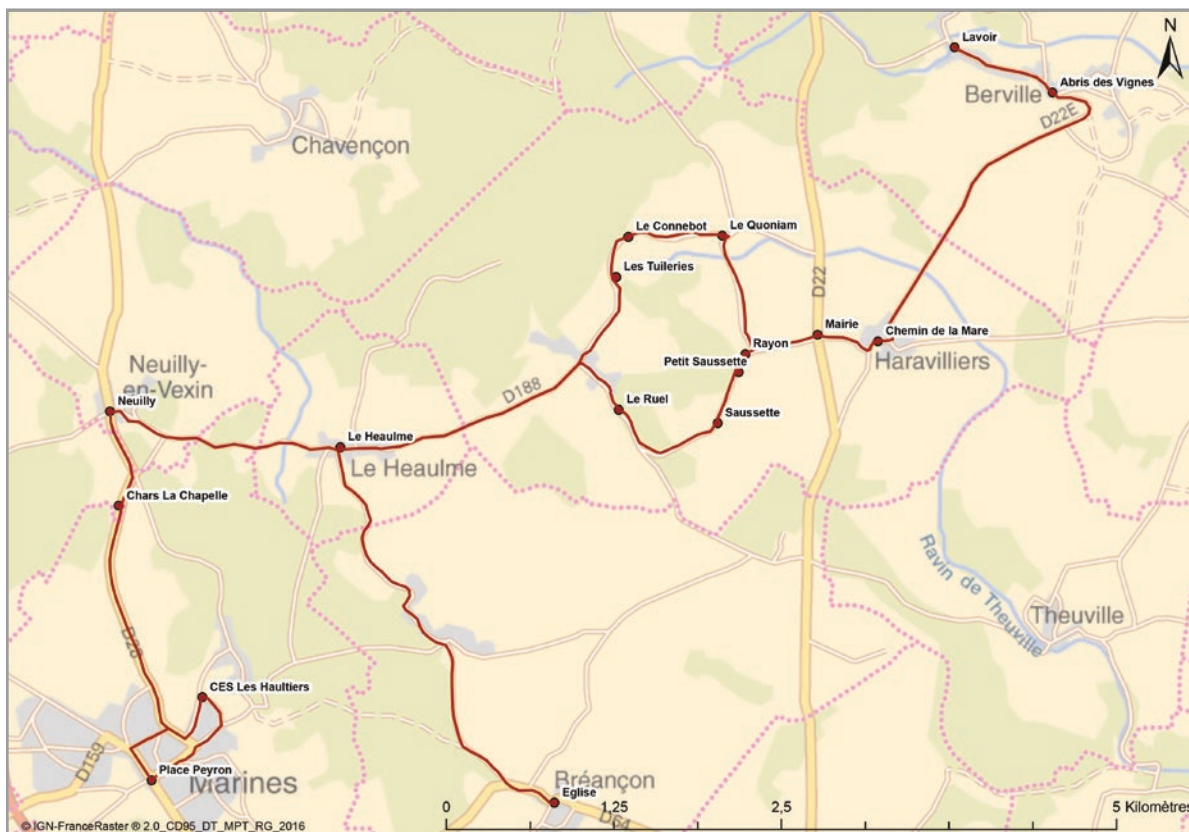

Schéma de ligne

À savoir

- Aucun service les dimanches et jours fériés.
- Faire signe au conducteur pour l'arrêt du véhicule.
- Votre conducteur s'efforce de respecter les horaires indiqués. Cependant, les difficultés de la circulation peuvent entraîner des retards. Nous vous remercions de votre compréhension.

Liste des dépositaires

ENNERY
Le Longchamp
28, rue du Moutier
Tél. : 01 34 35 08 64

MARINES
Saint Claude
10, rue Jean Jaurès
Tél. : 01 30 39 91 58

GENICOURT
CEOBUS
33, rue des Fossettes
Tél. : 01 34 42 72 74