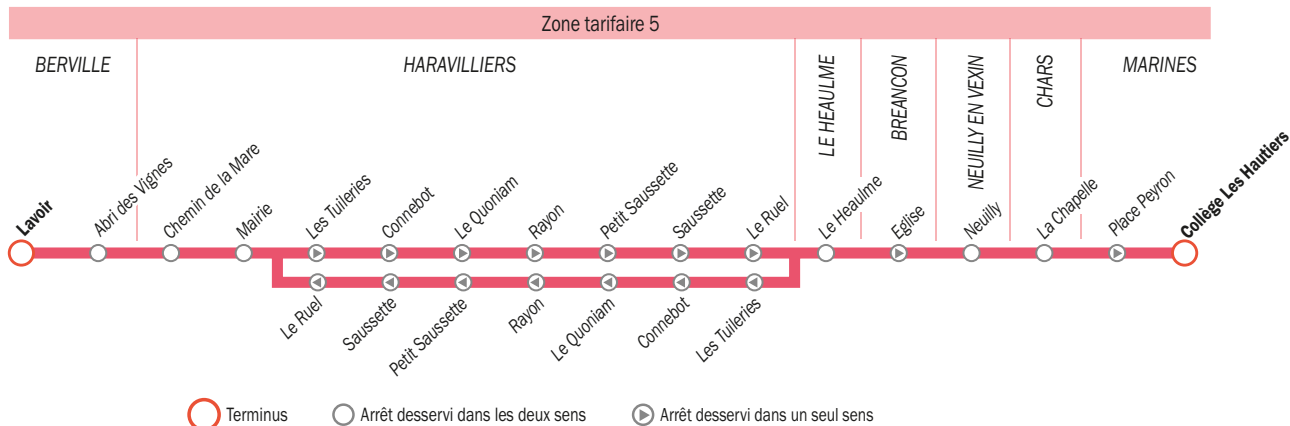

Schéma de ligne

À savoir

- Aucun service les dimanches et jours fériés.
- Faire signe au conducteur pour l'arrêt du véhicule.
- Votre conducteur s'efforce de respecter les horaires indiqués. Cependant, les difficultés de la circulation peuvent entraîner des retards. Nous vous remercions de votre compréhension.

Liste des dépositaires

ENNERY
Le Longchamp
28, rue du Moutier
Tél. : 01 34 35 08 64

MARINES
Saint Claude
10, rue Jean Jaurès
Tél. : 01 30 39 91 58

GENICOURT
CEOBUS
33, rue des Fossettes
Tél. : 01 34 42 72 74