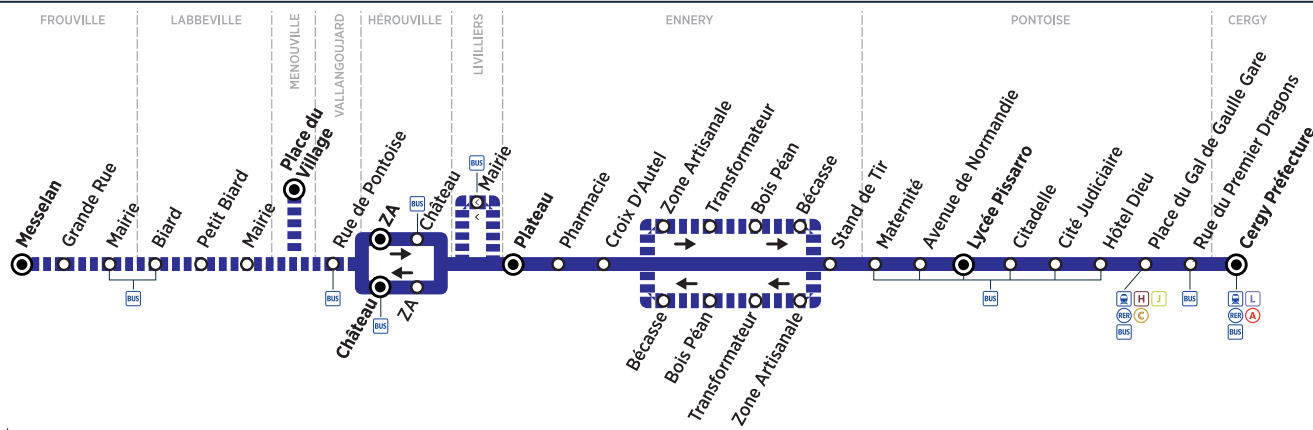

**Bus****95-05****CERGY Préfecture → FROUVILLE Messelan**

Horaires de bus valables à compter du 3 septembre 2018

ZONE 5

**Samedi**

CERGY	Préfecture	08:25	12:40	17:00	17:30	19:00
PONTOISE	Rue du Premier Dragons	08:30	12:45	17:05	17:35	19:05
	Place du Gal de Gaulle / Gare	08:35	12:50	17:10	17:40	19:10
	Hôtel Dieu	08:37	12:52	17:12	17:42	19:12
	Cité Judiciaire	08:40	12:55	17:15	17:45	19:15
	Citadelle	08:42	12:57	17:17	17:47	19:17
	Lycée Pissarro	08:43	12:58	17:18	17:48	19:18
	Avenue de Normandie	08:45	13:00	17:20	17:50	19:20
ENNERY	Maternité	08:46	13:01	17:21	17:51	19:21
	Stand de Tir	08:50	13:05	17:25	17:55	19:25
	Zone Artisanale					
	Transformateur					
	Bois Péan					
	Bécasse					
	Croix D'Autel	08:52	13:07	17:27	17:57	19:27
LIVILLIERS	Pharmacie	08:53	13:08	17:28	17:58	19:28
	Plateau	08:55	13:10	17:30	18:00	19:30
	Mairie					
HÉROUVILLE	ZA					
	Château	09:00	13:15	17:35	18:05	19:35
VALLANGOULARD	Rue de Pontoise		13:21	17:41	18:11	
MENOUVILLE	Place du Village					
LABBEVILLE	Mairie		13:27	17:47	18:17	
	Petit Biard		13:30	17:50	18:20	
	Biard		13:32	17:52	18:22	
FROUVILLE	Mairie		13:34	17:54	18:24	
	Grande Rue		13:35	17:55	18:25	
	Messelan		13:37	17:57	18:27	