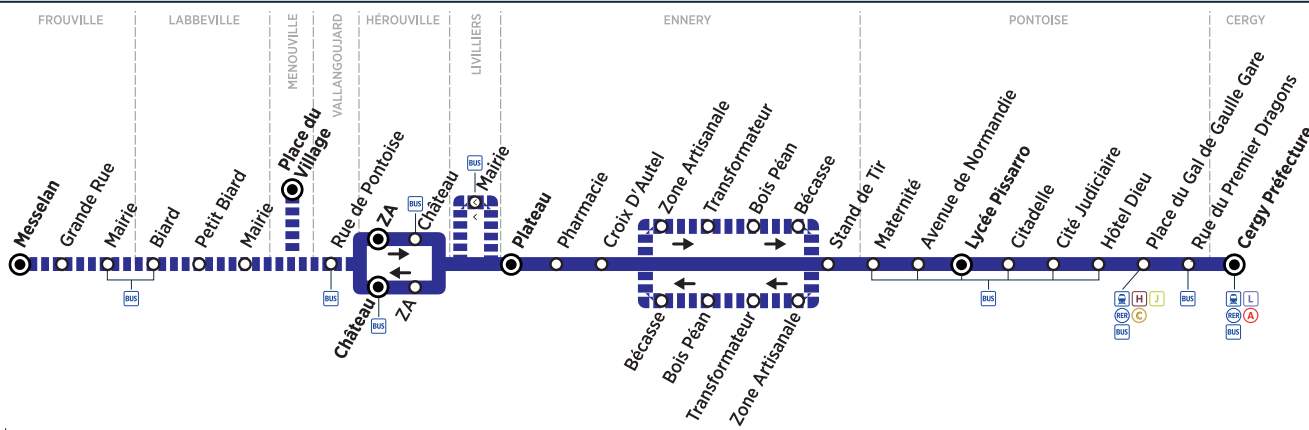

# CERGY Préfecture → FROUVILLE Messelan

Horaires de bus valables à compter du 3 septembre 2018

ZONE 5