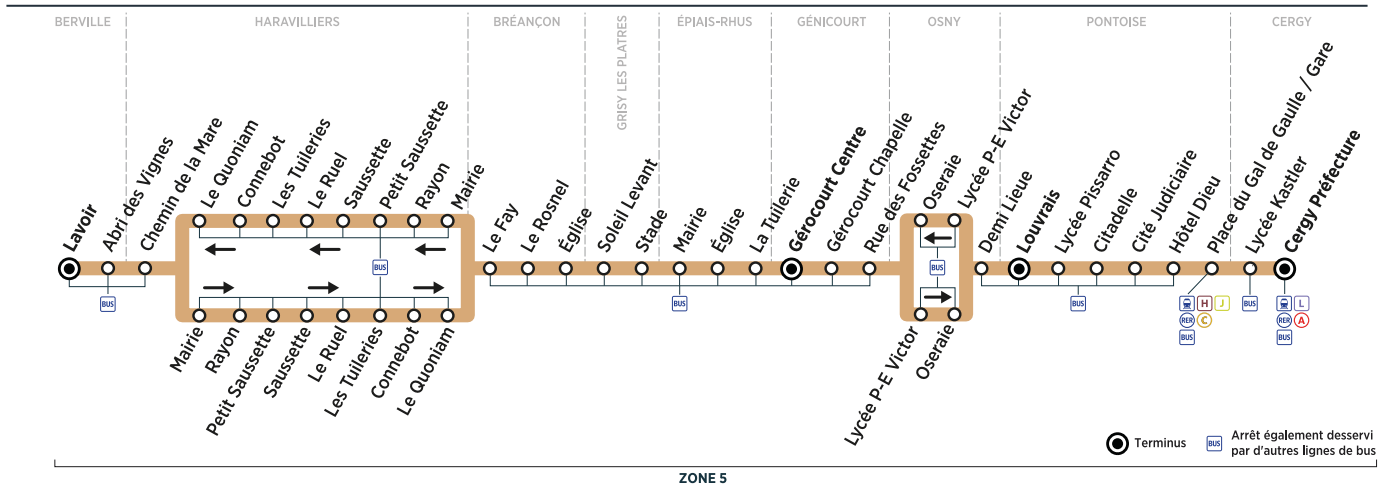

Bus

95-12

BERVILLE Lavoir → CERGY Préfecture

Horaires de bus valables à compter du 3 septembre 2018

ZONE 5

Du lundi au vendredi

BERVILLE	Lavoir	6:23	6:48	7:18	8:17	15:07
	Abri des Vignes	6:25	6:50	7:20	8:19	15:09
HARAVILLIERS	Chemin de la Mare	6:29	6:54	7:24	8:24	15:13
	Mairie	6:31	6:56	7:26	8:25	15:15
	Rayon	6:32	6:57	7:27	8:26	15:16
	Petit Saussette	6:33	6:58	7:28	8:27	15:17
	Saussette	6:34	6:59	7:29	8:28	15:18
	Le Ruel	6:36	7:01	7:31	8:30	15:20
	Les Tuileries	6:38	7:03	7:33	8:31	15:22
BRÉANÇON	Connebot	6:39	7:04	7:34	8:32	15:23
	Le Quoniam	6:41	7:06	7:36	8:33	15:25
	Le Fay	6:46	7:11	7:41	8:40	15:30
GRISY-LES-PLÂTRES	Le Rosnel	6:50	7:15	7:45	8:46	15:34
	Église	6:53	7:18	7:48	8:48	15:37
	Soleil Levant	6:56	7:21	7:51	8:51	15:40
ÉPIAIS RHUS	Stade	6:57	7:22	7:52	8:52	15:41
	Mairie	6:59	7:24	7:54	8:53	15:43
	Église	7:00	7:25	7:55	8:54	15:44
GÉRICOURT	La Tuilerie	7:01	7:26	7:56	8:56	15:45
	Géricourt Centre	7:03	7:28	7:58	8:58	15:47
	Géricourt Chapelle	7:04	7:29	7:59	8:58	15:48
OSNY	Rue des Fossettes	7:07	7:32	8:02	9:01	15:51
	Lycée Paul Emile Victor	7:10	7:36	8:06	9:05	15:54
	Oseraie	7:12	7:38	8:08	9:07	15:56
PONTOISE	Demi Lieue	7:14	7:40	8:10	9:09	15:58
	Louvrais	7:18	7:44	8:14	9:13	16:02
	Lycée Pissarro	7:20	7:46	8:16	9:15	16:04
	Citadelle	7:22	7:49	8:19	9:18	16:06
	Cité Judiciaire	7:23	7:51	8:21	9:20	16:07
CERGY	Hôtel Dieu	7:26	7:55	8:25	9:24	16:10
	Place du Gal de Gaulle / Gare	7:29	7:59	8:29	9:28	16:13
	Lycée Kastler	7:36	8:07	8:37	9:36	16:20
Préfecture	7:38	8:09	8:39	9:38	16:22	

Samedi

7:10	8:10
7:12	8:12
7:16	8:16
7:18	8:18
7:19	8:19
7:20	8:20
7:21	8:21
7:23	8:23
7:25	8:25
7:26	8:26
7:28	8:28
7:33	8:33
7:37	8:37
7:40	8:40
7:43	8:43
7:44	8:44
7:46	8:46
7:47	8:47
7:48	8:48
7:50	8:50
7:51	8:51
7:54	8:54
7:57	8:57
7:59	8:59
8:01	9:01
8:05	9:05
8:07	9:07
8:09	9:09
8:10	9:10
8:13	9:13
8:16	9:16
8:23	9:23
8:25	9:25