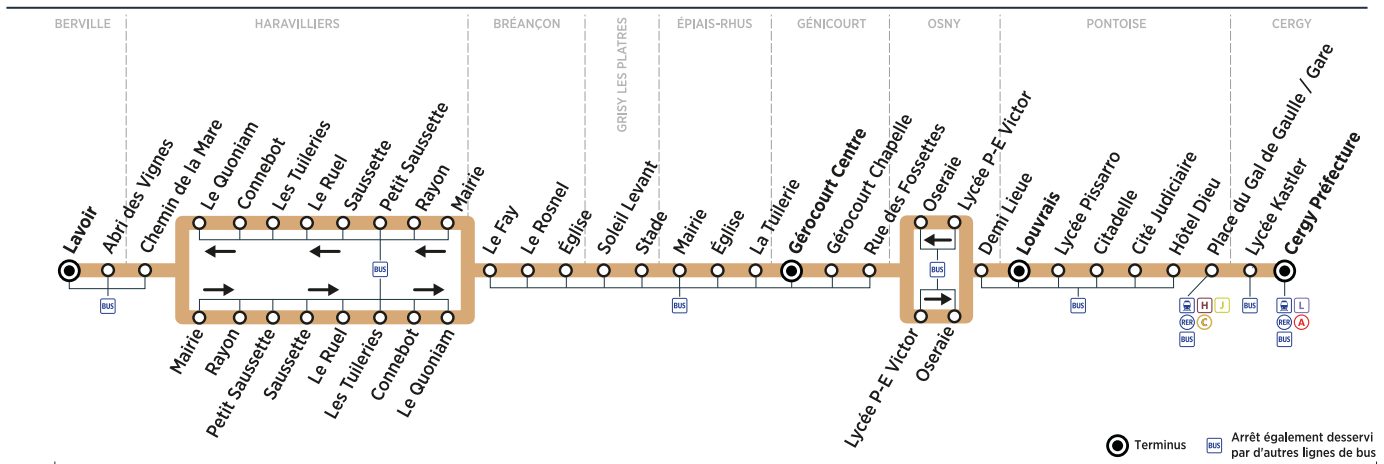

**Bus****95-12****CERGY Préfecture → BERVILLE Lavoir**

Horaires de bus valables à compter du 3 septembre 2018

ZONE 5

**Du lundi au vendredi**

CERGY	Préfecture	12:32	15:32		16:29		17:33	18:33	12:32	16:32
	Lycée Kastler	12:34	15:34		16:31		17:36	18:36	12:34	16:34
PONTOISE	Place du Gal de Gaulle / Gare	12:41	15:41		16:39		17:44	18:44	12:41	16:41
	Hôtel Dieu	12:43	15:43		16:42		17:47	18:47	12:43	16:43
	Cité Judiciaire	12:47	15:47		16:47		17:52	18:52	12:47	16:47
	Citadelle	12:48	15:48		16:49		17:54	18:54	12:48	16:48
	Lycée Pissarro	12:49	15:49		16:50		17:55	18:55	12:49	16:49
OSNY	Louvrais	12:51	15:51	16:10	16:53	17:10	17:58	18:58	12:51	16:51
	Demi Lieue	12:55	15:55	16:14	16:58	17:15	18:03	19:03	12:55	16:55
GÉNICOURT	Lycée Paul Emile Victor	12:57	15:57	16:16	17:01	17:18	18:06	19:06	12:57	16:57
	Oseraie	12:59	15:59	16:18	17:04	17:21	18:09	19:09	12:59	16:59
	Rue des Fossettes	13:02	16:02	16:21	17:07	17:24	18:12	19:12	13:02	17:02
EPIAIS RHUS	Géricourt Chapelle	13:05	16:05	16:24	17:10	17:27	18:15	19:15	13:05	17:05
	Géricourt Centre	13:06	16:06	16:25	17:11	17:28	18:16	19:16	13:06	17:06
	La Tuilerie	13:08	16:08		17:13		18:18	19:18	13:08	17:08
GRISY-LES-PLÂTRES	Église	13:10	16:10		17:15		18:20	19:20	13:10	17:10
	Mairie	13:11	16:11		17:16		18:21	19:21	13:11	17:11
	Stade	13:13	16:13		17:18		18:23	19:23	13:13	17:13
BRÉANÇON	Soleil Levant	13:14	16:14		17:19		18:24	19:24	13:14	17:14
	Église	13:17	16:17		17:22		18:27	19:27	13:17	17:17
HARAVILLIERS	Le Rosnel	13:20	16:20		17:25		18:30	19:30	13:20	17:20
	Le Fay	13:24	16:24		17:29		18:34	19:34	13:24	17:24
	Mairie	13:29	16:29		17:34		18:39	19:39	13:29	17:29
BERVILLE	Rayon	13:30	16:30		17:35		18:40	19:40	13:30	17:30
	Petit Saussette	13:31	16:31		17:36		18:41	19:41	13:31	17:31
	Saussette	13:32	16:32		17:37		18:42	19:42	13:32	17:32
	Le Ruel	13:34	16:34		17:39		18:44	19:44	13:34	17:34
	Les Tuileries	13:36	16:36		17:41		18:46	19:46	13:36	17:36
	Connebot	13:37	16:37		17:42		18:47	19:47	13:37	17:37
	Le Quoniam	13:39	16:39		17:44		18:49	19:49	13:39	17:39
	Chemin de la Mare	13:43	16:43		17:48		18:53	19:53	13:43	17:43
	Abri des Vignes	13:47	16:47		17:52		18:57	19:57	13:47	17:47
Lavoir	13:49	16:49		17:54		18:59	19:59	13:49	17:49	