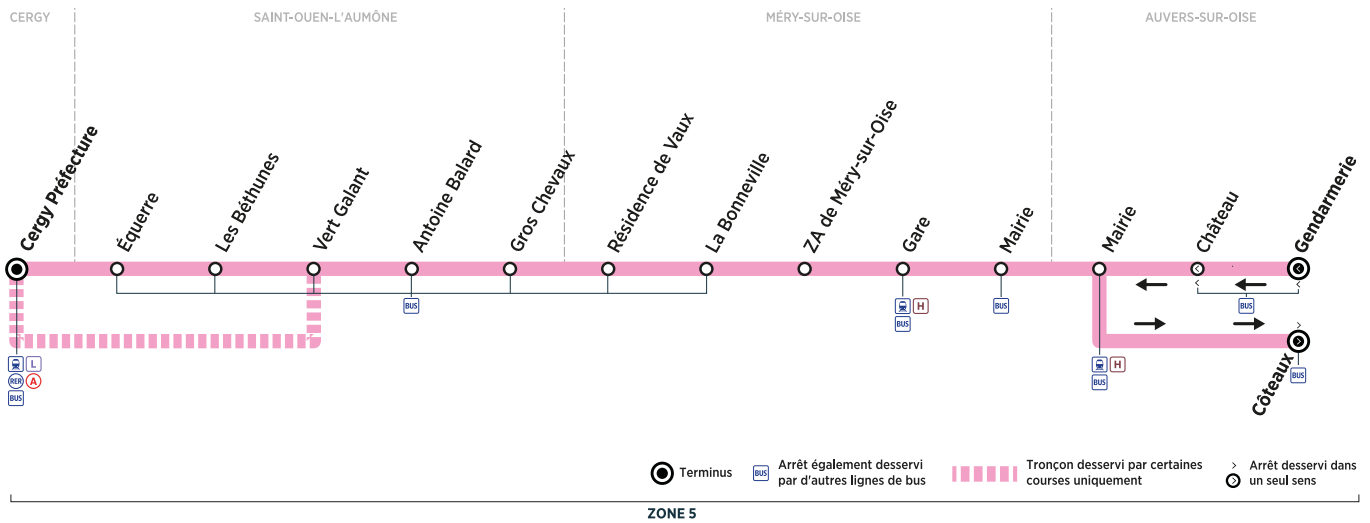

Bus**95-17****CERGY Cergy Préfecture → AUVERS-SUR-OISE Côteaux**

Horaires de bus valables à compter du 3 septembre 2018

**Du lundi au vendredi**

CERGY	Cergy Préfecture	6:25	6:55	7:25	7:55	8:25	8:50	9:47	11:47	13:45	15:42	17:08	17:38	18:08	18:49	19:19	19:49	20:38
ST-OUEN-L'AUMÔNE	Équerre	6:39	7:09	7:39	8:09	8:39	9:04	9:59	11:59	13:57	15:54	17:22	17:52	18:22	19:03	19:33	20:03	20:52
	Les Béthunes	6:40	7:10	7:40	8:10	8:40	9:05	10:00	12:00	13:58	15:55	17:23	17:53	18:23	19:04	19:34	20:04	20:53
	Vert Galant	6:41	7:11	7:41	8:11	8:41	9:06	10:01	12:01	13:59	15:56	17:24	17:54	18:24	19:05	19:35	20:05	20:54
	Antoine Balard	6:42	7:12	7:42	8:12	8:42	9:07	10:02	12:02	14:00	15:57	17:25	17:55	18:25	19:06	19:36	20:06	20:55
	Gros Chevaux	6:43	7:13	7:43	8:13	8:43	9:08	10:03	12:03	14:01	15:58	17:26	17:56	18:26	19:07	19:37	20:07	20:56
MÉRY-SUR-OISE	Résidence de Vaux	6:45	7:15	7:45	8:15	8:45	9:10	10:05	12:05	14:03	16:00	17:28	17:58	18:28	19:09	19:39	20:09	20:58
	La Bonneville	6:47	7:17	7:47	8:17	8:47	9:12	10:07	12:07	14:05	16:02	17:30	18:00	18:30	19:11	19:41	20:11	21:00
	ZA de Méry-sur-Oise	6:49	7:19	7:49	8:19	8:49	9:14	10:09	12:09	14:07	16:04	17:32	18:02	18:32	19:13	19:43	20:13	21:02
	Gare	6:55	7:25	7:55	8:25	8:55	9:20	10:15	12:15	14:13	16:10	17:38	18:08	18:38	19:19	19:49	20:19	21:08
	Mairie	6:58	7:28	7:58	8:28	8:58	9:23	10:18	12:18	14:16	16:13	17:41	18:11	18:41	19:22	19:52	20:22	21:11
AUVERS-SUR-OISE	Mairie	7:01	7:31	8:01	8:31	9:01	9:26	10:21	12:21	14:19	16:16	17:44	18:14	18:44	19:25	19:55	20:25	21:14
	Côteaux	7:03	7:33	8:03	8:33	9:03	9:28	10:23	12:23	14:21	16:18	17:46	18:16	18:46	19:27	19:57	20:27	21:16

Achetez votre ticket par SMS en envoyant **CEOBUS au **93100****
Coût du ticket : **2€***

* Voir conditions sur www.navigo.fr/tab-sms
Valable avec Bouygues Telecom, Orange ou SFR

Contact
Transporteur **CEOBUS**