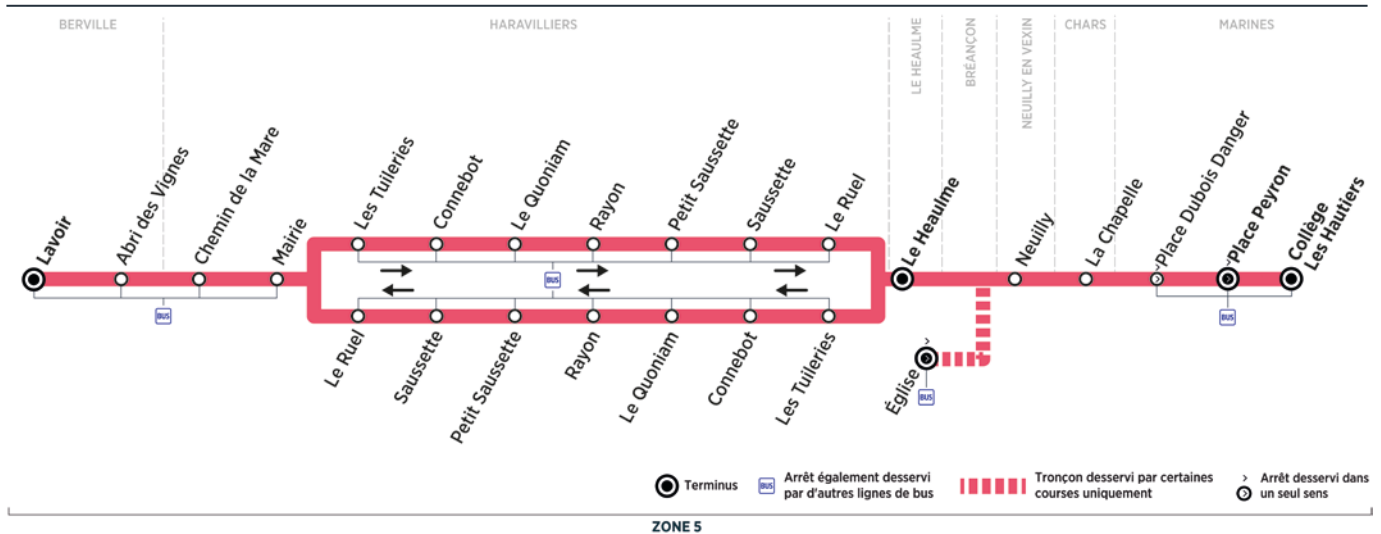

**Bus****95-32****MARINES Collèges Les Hautiers → BERVILLE Lavoir**

Horaires de bus valables à compter du 3 septembre 2018

ZONE 5

**Du lundi au vendredi****Samedi**

MARINES	Collège Les Hautiers	12:50	16:05	16:10	17:10	18:30	13:25
CHARS	La Chapelle	12:53	16:08	16:13	17:13	18:33	13:28
NEUILLY EN VEXIN	Neuilly	12:56	16:11	16:16	17:16	18:36	13:31
LE HEAULME	Le Heaulme	13:00	16:15	16:20	17:20	18:40	13:35
HARAVILLIERS	Les Tuileries	13:02	16:17		17:22	18:42	
	Connebot	13:03	16:18		17:23	18:43	
	Le Quoniam	13:04	16:19		17:24	18:44	
	Rayon	13:07	16:22		17:27	18:47	
	Petit Saussette	13:08	16:23		17:28	18:48	
	Saussette	13:09	16:24		17:29	18:49	
	Le Ruel	13:10	16:25		17:30	18:50	
BERVILLE	Mairie	13:16	16:31		17:36	18:56	
	Chemin de la Mare	13:18	16:33		17:38	18:58	
	Abri des Vignes	13:21	16:36		17:41	19:01	
	Lavoir	13:23	16:38		17:43	19:03	

Circule uniquement le mercredi.

Circule uniquement le lundi, mardi, jeudi et vendredi.

**Contact**  
 Transporteur CEOBUS

**01 34 42 72 74**  
[www.ceobus.fr](http://www.ceobus.fr)  
[vianavigo.com](http://vianavigo.com)
**Bon à savoir**