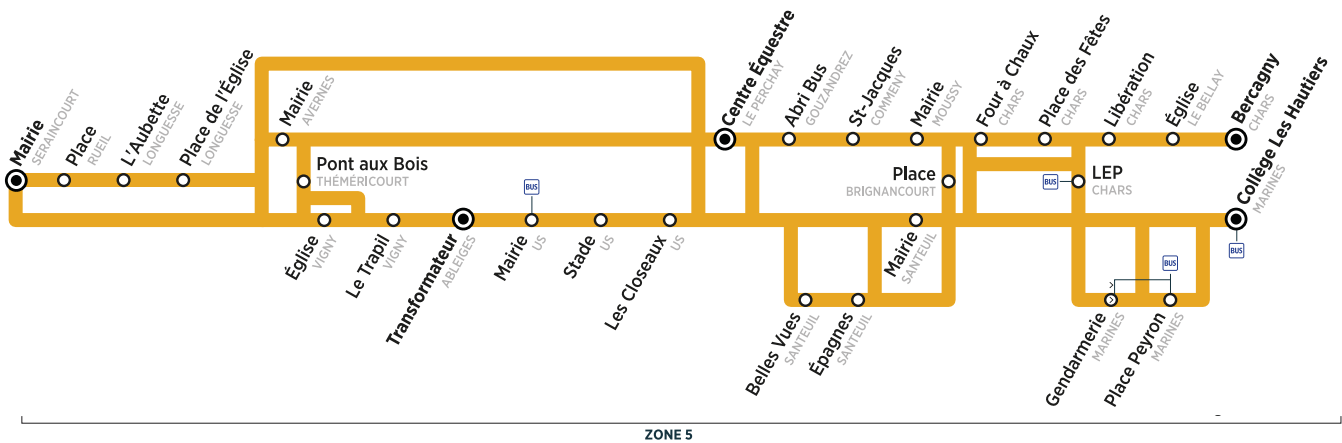

Bus**95-35****MARINES Collège Les Hautiers → SERAINCOURT Mairie**

Horaires de bus valables à compter du 3 septembre 2018

ZONE 5

Du lundi au vendredi**Samedi**

Commune	Arrêt	12:50	12:50	12:50	13:18*	16:05	16:05	16:10	17:05	17:05	17:05	18:00	18:25*
MARINES	Collège Les Hautiers												
	Place Peyron				13:18								18:25
CHARS	LEP	12:59	12:59	12:59	13:25	16:14	16:14	16:19	17:14	17:14	17:14	18:09	
	Place des Fêtes	13:01	13:01			16:16		16:21	17:16	17:16		18:11	
	Four à Chaux	13:03	13:03			16:18		16:23	17:18	17:18		18:13	
BRIGNANCOURT	Place	13:07	13:07		13:39	16:22		16:27	17:22	17:22		18:17	18:40
SANTEUIL	Mairie	13:11	13:11		13:30	16:26		16:31		17:26		18:21	18:31
	Belles Vues	13:12	13:12		13:33	16:27		16:34		17:27		18:24	18:34
	Épagnes	13:13	13:13		13:34	16:28		16:35		17:28		18:25	18:35
MOUSSY	Mairie				13:44			16:45	17:27			18:35	18:45
COMMENY	St Jacques							16:48	17:30			18:38	
GOUZANGREZ	Abri Bus							16:51	17:33			18:41	
LE PERCHAY	Centre Équestre							16:55	17:37			18:45	
CHARS	Libération			13:04			16:19				17:19		
LE BELLAY EN VEXIN	Église			13:08			16:23				17:23		
CHARS	Bercagny			13:11			16:26				17:26		
US	Closeaux	13:19				16:34				17:34		18:53	
	Stade	13:21				16:36				17:36		18:55	
	Mairie	13:22				16:37				17:37		18:56	
ABLEIGES	Transformateur	13:27				16:42				17:42		19:01	
VIGNY	Trapil											19:11	
	Église											19:14	
THEMERICOURT	Pont aux Bois											19:18	
AVERNES	Mairie		13:26							17:52		19:23	
LONGUESSE	Place de l'Église											19:33	
	l'Aubette											19:35	
RUEIL	Place											19:41	
SERAINCOURT	Mairie		13:48							18:14		19:45	

 Circule uniquement le mercredi en période scolaire

* Attention à l'ordre des communes desservies.

 Circule uniquement le lundi, mardi, jeudi et vendredi en période scolaire
Contact

Transporteur CEOBUS

01 34 42 72 74
www.ceobus.fr
vianavigo.com
Bon à savoir