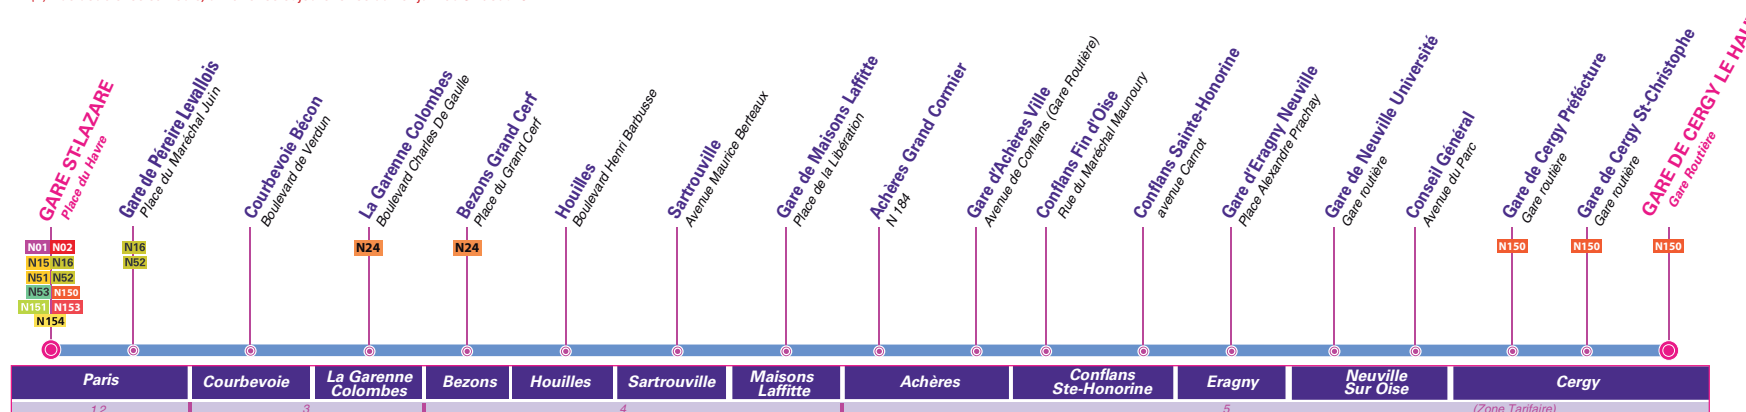

CERGY LE HAUT → GARE SAINT-LAZARE via Maisons Laffitte

Gare de Cergy le Haut	0:40	1:40	2:50	3:40
Gare de Cergy St-Christophe	0:44	1:44	2:54	3:44
Gare de Cergy Préfecture	0:52	1:52	3:02	3:52
Cergy Conseil Général	0:57	1:57	3:07	3:57
Gare de Neuville Université	1:01	2:01	3:11	4:01
Gare d'Eragny Neuville	1:03	2:03	3:13	4:03
Conflans Sainte-Honorine	1:09	2:09	3:19	4:09
Conflans Fin d'Oise	1:16	2:16	3:26	4:16
Gare d'Achères Ville	1:24	2:24	3:34	4:24
Gare de Maisons Laffitte	1:40	2:40	3:50	4:40
Sartrouville	1:45	2:45	3:55	4:45
Houilles	1:50	2:50	4:00	4:50
Bezons Grand Cerf	1:52	2:52	4:02	4:52
La Garenne Colombes	2:00	3:00	4:10	5:00
Courbevoie Bécon (Rond point de l'Europe)	2:05	3:05	4:15	5:05
Gare de Péreire Levallois	2:15	3:15	4:25	5:15
Gare Saint-Lazare	2:20	3:20	4:30	5:20

(1) Bus doublé les samedis, dimanches et jours fériés du 1er septembre 2011 au 30 mai 2012
(2) Bus doublé les samedis, dimanches et jours fériés du 1er juin au 31 août 2011

Quel titre de transport pour utiliser Noctilien ?

Noctilien est accessible avec les forfaits (Navigo Mois, Semaine ou Annuel, imagine R, Mobilis...).

Vous pouvez aussi utiliser des tickets t+, des billets «origine - destination» vendus en gare ou auprès du conducteur du bus Noctilien.

Pensez à valider vos titres de transport lors de la montée dans le bus.